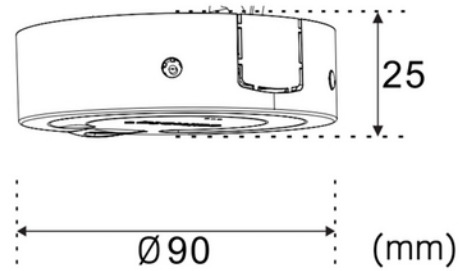

**PRODUKTDATABLAD**

NSW Smart Sensor Recessed 3in1: PC/HM/AS BK

Art.no: 103262-2

*Lighting Solutions*

NSW Smart Sensor Recessed 3in1: PC/HM/AS BK

IP20

Norlux Smart Wireless Smart Sensor Surface 3in1 er en intelligent løsning for butikker som ønsker å optimalisere belysningen og analysere kundestrøm. Den egner seg perfekt til detaljhandelen, der effektiv lysstyring kan påvirke kundeopplevelsen og øke salget.

Sensoren tilbyr funksjoner som heatmapping, kundetelling og automatisk scenefunksjon. Med en deteksjonsvinkel på 120° og et deteksjonsområde fra 3m til 4m høyde, dekker den store arealer. Strømforsyning 12V DC og innebygd radar som detekterer bevegelse i mørket.

Produktet har IP20-klassifisering.

TEKNISK DATA	
IP (system)	IP20
Driftstemperatur (°C)	0 - 35

STYRING	
Forsyningsspenning	12VDC
Teknologi	Bluetooth
System	NSW

DIMENSJONER	
Bredde (produkt) (mm)	85.0
Høyde (produkt) (mm)	52.0