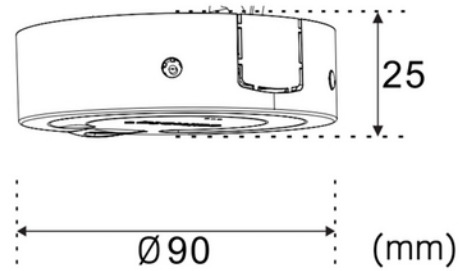

**PRODUKTDATABLAD**

NSW Smart Sensor Recessed 3in1: PC/HM/AS WH

Art.no: 103262-3

*Lighting Solutions*

NSW Smart Sensor Recessed 3in1: PC/HM/AS WH

230V
50Hz**IP20**

Norlux Smart Wireless Smart Sensor Surface 3in1 er en intelligent løsning for butikker som ønsker å optimalisere belysningen og analysere kundestrøm. Den egner seg perfekt til detaljhandelen, der effektiv lysstyring kan påvirke kundeopplevelsen og øke salget.

Sensoren tilbyr funksjoner som heatmapping, kundetelling og automatisk scenefunksjon. Med en deteksjonsvinkel på 120° og et deteksjonsområde fra 3m til 4m høyde, dekker den store arealer. Strømforsyning 12V DC og innebygd radar som detekterer bevegelse i mørket.

Produktet har IP20-klassifisering.

ELEKTRISKE DATA	
Spenning (V)	230V 50Hz

TEKNISK DATA	
IP (system)	IP20
Driftstemperatur (°C)	0 - 35

**PRODUKTDATABLAD**

NSW Smart Sensor Recessed 3in1: PC/HM/AS WH

Art.no: 103262-3

*Lighting Solutions*

STYRING	
Forsyningsspenning	12VDC
Teknologi	Bluetooth
System	NSW

DIMENSJONER	
Bredde (produkt) (mm)	85.0
Høyde (produkt) (mm)	52.0

MATERIALER OG OVERFLATER	
Farge	Hvit

KOBLINGSSKJEMA