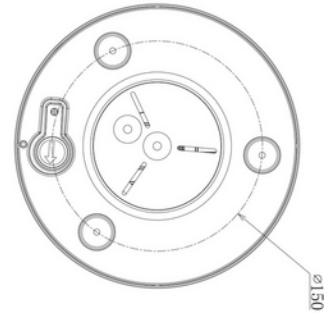

FDV DOCUMENTATION
NDL190-A Ø203*142mm Surface frame WH
Art.no: 103270-01

Lighting Solutions

NDL190-A Ø203*142mm Surface frame WH