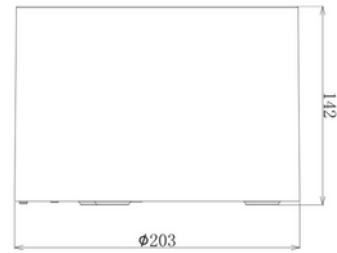

**FDV DOKUMENTASJON**  
NDL190-A Ø203\*142mm Surface frame WH  
Art.no: 103270-01

*Lighting Solutions*

## NDL190-A Ø203\*142mm Surface frame WH