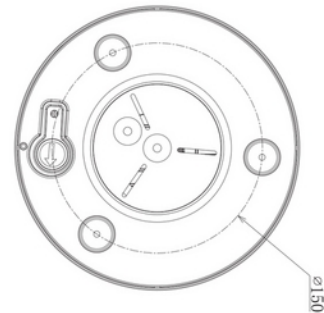

**FDV DOKUMENTASJON**  
NDL190-A Ø203\*142mm Surface frame WH  
Art.no: 103270-01

*Lighting Solutions*

## NDL190-A Ø203\*142mm Surface frame WH

### PRODUKTBESKRIVELSE

Utenpåliggende ramme for NDL190-A nan. Hvit utførelse.

### FUNKSJONSBEKRIVELSE

Utenpåliggende ramme for NDL190-A