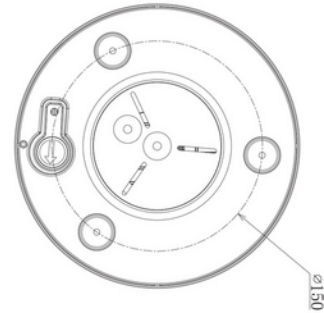

**PRODUCT DATA SHEET**

NDL190-A Ø203\*142mm Surface frame WH

Art.no: 103270-01

*Lighting Solutions*

## NDL190-A Ø203\*142mm Surface frame WH