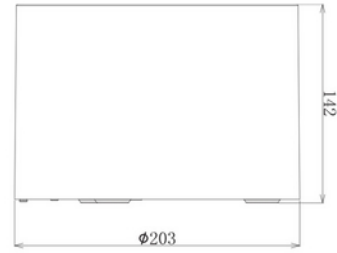

**PRODUCT DATA SHEET**

NDL190-A Ø203\*142mm Surface frame WH

Art.no: 103270-01

*Lighting Solutions*

## NDL190-A Ø203\*142mm Surface frame WH