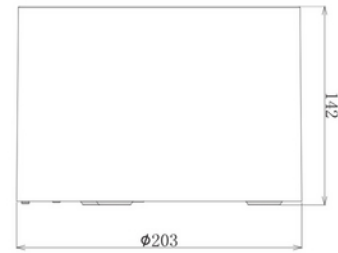

**PRODUKTDATABLAD**  
NDL190-A Ø203\*142mm Surface frame WH  
Art.no: 103270-01

*Lighting Solutions*

## NDL190-A Ø203\*142mm Surface frame WH

Utenpåliggende ramme for NDL190-A

TEKNISK DATA	
Utendørs	No

MATERIALER OG OVERFLATER	
Farge	Hvit