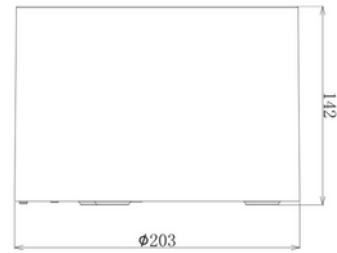

**PRODUKTDATABLAD**  
NDL190-A Ø203\*142mm Surface frame WH  
Art.no: 103270-01

*Lighting Solutions*

## NDL190-A Ø203\*142mm Surface frame WH

Utenpåliggende ramme for NDL190-A

TEKNISK DATA	
Produkt Familie	Surface frame for NDL190-A Ø203*142mm
Utendørs	No

MATERIALER OG OVERFLATER	
Farge	Hvit