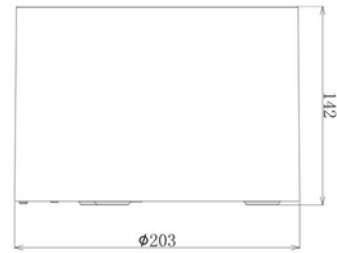

FDV DOCUMENTATION
NDL190-A Ø203*142mm Surface frame BK
Art.no: 103270-02

Lighting Solutions

NDL190-A Ø203*142mm Surface frame BK