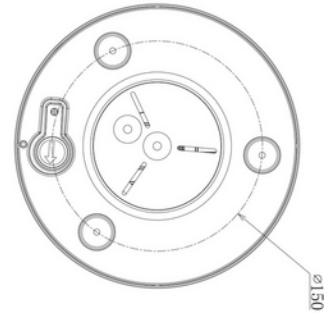

FDV DOCUMENTATION
NDL190-A Ø203*142mm Surface frame BK
Art.no: 103270-02

Lighting Solutions

NDL190-A Ø203*142mm Surface frame BK