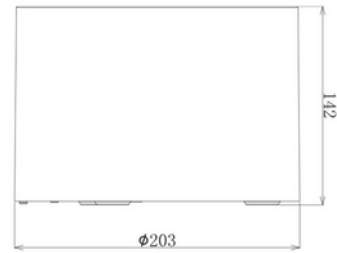

**PRODUKTDATABLAD**

NDL190-A Ø203*142mm Surface frame BK

Art.no: 103270-02

*Lighting Solutions*

NDL190-A Ø203*142mm Surface frame BK

Utenpåliggende ramme for NDL190-A

TEKNISK DATA	
Utendørs	No

MATERIALER OG OVERFLATER	
Farge	Sort