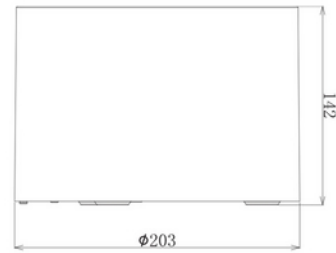

**PRODUKTDATABLAD**  
NDL190-A Ø203\*142mm Surface frame BK  
Art.no: 103270-02

*Lighting Solutions*

## NDL190-A Ø203\*142mm Surface frame BK

Utenpåliggende ramme for NDL190-A

TEKNISK DATA	
Produkt Familie	Surface frame for NDL190-A Ø203*142mm
Utendørs	No

MATERIALER OG OVERFLATER	
Farge	Sort

ENERGI OG GODKJENNING	
CE-merke	Yes