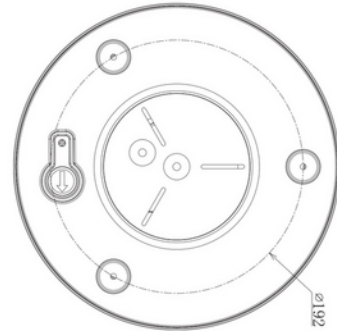

**FDV DOCUMENTATION**  
NDL235-A Ø248\*155mm Surface frame WH  
Art.no: 103272-01

*Lighting Solutions*

## NDL235-A Ø248\*155mm Surface frame WH