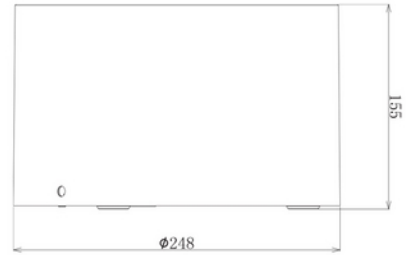

**FDV DOCUMENTATION**  
NDL235-A Ø248\*155mm Surface frame WH  
Art.no: 103272-01

*Lighting Solutions*

## NDL235-A Ø248\*155mm Surface frame WH