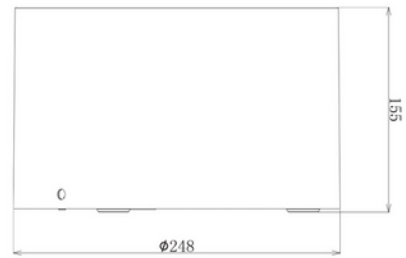

FDV DOKUMENTASJON
NDL235-A Ø248*155mm Surface frame WH
Art.no: 103272-01

Lighting Solutions

NDL235-A Ø248*155mm Surface frame WH

PRODUKTBESKRIVELSE

Utenpåliggende ramme for NDL235-A nan. Hvit utførelse.

FUNKSJONSBEKRIVELSE

Utenpåliggende ramme for NDL235-A