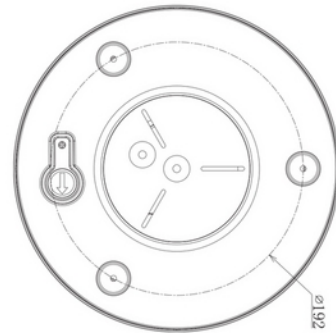

FDV DOKUMENTASJON
NDL235-A Ø248*155mm Surface frame WH
Art.no: 103272-01

Lighting Solutions

NDL235-A Ø248*155mm Surface frame WH

PRODUKTBESKRIVELSE

Utenpåliggende ramme for NDL235-A nan. Hvit utførelse.

FUNKSJONSBEKRIVELSE

Utenpåliggende ramme for NDL235-A