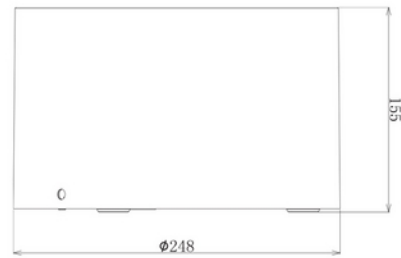

**PRODUKTDATABLAD**  
NDL235-A Ø248\*155mm Surface frame WH  
Art.no: 103272-01

*Lighting Solutions*

## NDL235-A Ø248\*155mm Surface frame WH

Utenpåliggende ramme for NDL235-A

TEKNISK DATA	
Utendørs	No

MATERIALER OG OVERFLATER	
Farge	Hvit

ENERGI OG GODKJENNING	
CE-merke	Yes