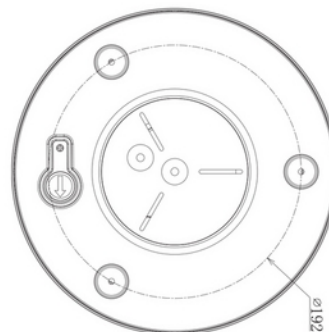

FDV DOKUMENTASJON  
NDL235-A Ø248\*155mm Surface frame BK  
Art.no: 103272-02

*Lighting Solutions*

## NDL235-A Ø248\*155mm Surface frame BK

### PRODUKTBESKRIVELSE

Utenpåliggende ramme for NDL235-A nan. Sort utførelse.

### FUNKSJONSBEKRIVELSE

Utenpåliggende ramme for NDL235-A