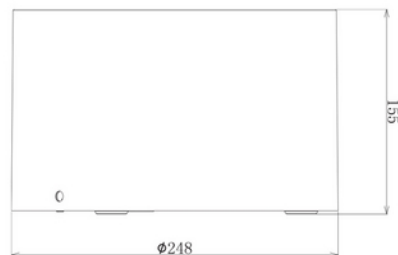

FDV DOKUMENTASJON  
NDL235-A Ø248\*155mm Surface frame BK  
Art.no: 103272-02

*Lighting Solutions*

## NDL235-A Ø248\*155mm Surface frame BK