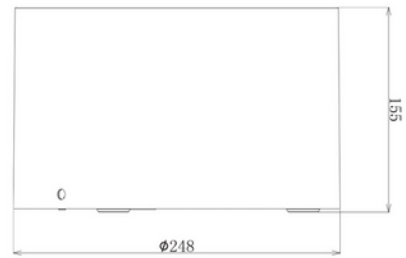

PRODUKTDATABLAD
NDL235-A Ø248*155mm Surface frame BK
Art.no: 103272-02

Lighting Solutions

NDL235-A Ø248*155mm Surface frame BK

Utenpåliggende ramme for NDL235-A

TEKNISK DATA	
Utendørs	No

MATERIALER OG OVERFLATER	
Farge	Sort