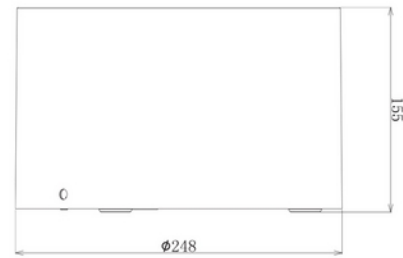

**PRODUKTDATABLAD**  
NDL235-A Ø248\*155mm Surface frame BK  
Art.no: 103272-02

*Lighting Solutions*

## NDL235-A Ø248\*155mm Surface frame BK

Utenpåliggende ramme for NDL235-A

TEKNISK DATA	
Produkt Familie	Surface frame for NDL235-A Ø248*155mm
Utendørs	No

MATERIALER OG OVERFLATER	
Farge	Sort

ENERGI OG GODKJENNING	
CE-merke	Yes