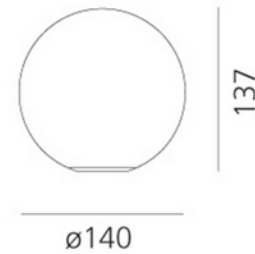

**PRODUKTDATABLAD**

Dioscuri table 14

Art.no: 1034110A

*Lighting Solutions*

Dioscuri table 14

Dioscuri bordlampe er et minimalistisk design av Michelle de Lucchi for Artemide. Materialer: Polykarbonatbase med stålballast; syre-etsset blåst glass diffuser.

**PRODUKTDATABLAD**

Dioscuri table 14

Art.no: 1034110A

*Lighting Solutions*

LYSTEKNISKE DATA	
Lyskildetype	Lyskilde ikke inkludert
Sokkel / Base	E14
Linse (Diffusor)	Opal

DIMENSJONER	
Bredde (produkt) (mm)	140.0
Høyde (produkt) (mm)	137.0