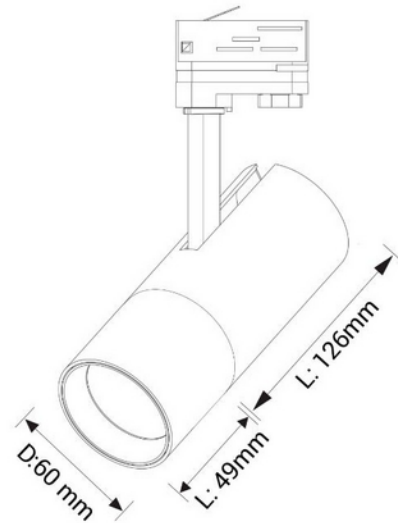

**PRODUKTDATABLAD**

Cylinder 60 Spotskinnepakke X2, 1M, 2700K, sort

Art.no: 103430-01

*Lighting Solutions*

Cylinder 60 Spotskinnepakke X2, 1M, 2700K, sort

Cylinder er en moderne spotlight med høyt lysutbytte og høy fargegjengivelse. Med inntrukket lyskilde og sin tynne profil vil denne spotlighthen bringe frem et stilfullt lys i ethvert rom. Perfekt til bruk i en rekke innredninger, inkludert restauranter, caféer, hoteller, butikker, boliger og hytter.

Spottene kan vinkles opptil 90 grader og roteres 350 grader etter ønske, og beveges frem og tilbake på skinnen for mest mulig fleksibel lysspredning. Selve spotlighthen har en lengde på 22 cm og en diameter på 60mm.

DIMENSJONER	
Bredde (produkt) (mm)	60.0
Høyde (produkt) (mm)	220.0

MATERIALER OG OVERFLATER	
Farge	Sort

MONTERING OG TILKOBLING	
Tilkobling (system)	Skinne 1-fase