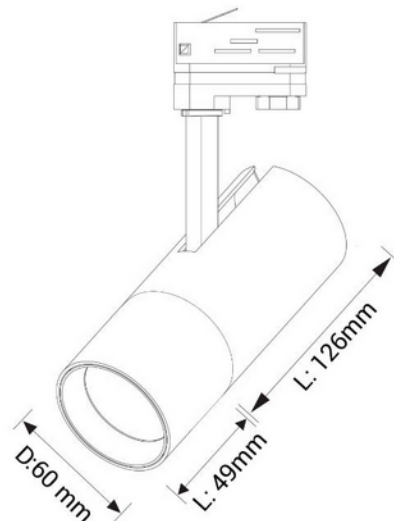

**PRODUKTDATABLAD**

Cylinder 60 Spotskinnepakke X3, 2M, 2700K, sort

Art.no: 103430-02

*Lighting Solutions*

Cylinder 60 Spotskinnepakke X3, 2M, 2700K, sort

Cylinder er en moderne spotlight med høyt lysutbytte og høy fargegjengivelse. Med inntrukket lyskilde og sin tynne profil vil denne spotlightsen bringe frem et stilfullt lys i ethvert rom. Perfekt til bruk i en rekke innredninger, inkludert restauranter, caféer, hoteller, butikker, boliger og hytter.

Spottene kan vinkles opptil 90 grader og roteres 350 grader etter ønske, og beveges frem og tilbake på skinnen for mest mulig fleksibel lysspredning. Selve spotlightsen har en lengde på 22 cm og en diameter på 60mm.

DIMENSJONER	
Bredde (produkt) (mm)	60.0
Høyde (produkt) (mm)	220.0

MATERIALER OG OVERFLATER	
Farge	Sort

MONTERING OG TILKOBLING	
Tilkobling (system)	Skinne 1-fase

ENERGI OG GODKJENNING	
CE-merke	Yes