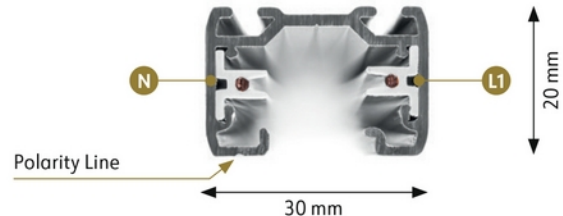

PRODUKTDATABLAD

Cylinder 60 Spotskinnepakke X2, 1M, 3000K, sort

Art.no: 103430-03

Lighting Solutions

Cylinder 60 Spotskinnepakke X2, 1M, 3000K, sort

Cylinder er en moderne spotlight med høyt lysutbytte og høy fargegjengivelse. Med inntrukket lyskilde og sin tynne profil vil denne spotlighten bringe frem et stilfullt lys i ethvert rom. Perfekt til bruk i en rekke innredninger, inkludert restauranter, caféer, hoteller, butikker, boliger og hytter.

Med fasekutt dimme-teknologi, gir denne spotlighten en jevn og nøyaktig justering av lysstyrken, slik at du kan skape den perfekte atmosfæren. Vi anbefaler bruk av dimmer for å kunne justere lyset etter behov. Cylinder kommer med integrert LED-lyskilde med en forventet levetid på hele 100.000 timer. Lyset har en fargetemperatur på 3000K som fungerer godt på kjøkken, kontor og andre steder hvor man ønsker et våkent lys.

Spottene kan vinkles opptil 90 grader og roteres 350 grader etter ønske, og beveges frem og tilbake på skinnen for mest mulig fleksibel lysspredning. Selve spotlighten har en lengde på 22 cm og en diameter på 60mm.