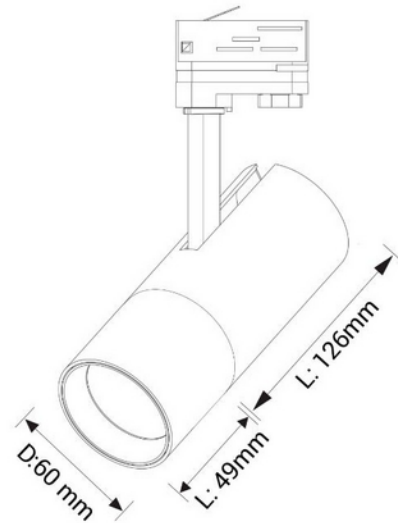

PRODUKTDATABLAD

Cylinder 60 Spotskinnepakke X2, 1M, Dim-to-Warm, sort

Art.no: 103430-04

Lighting Solutions

Cylinder 60 Spotskinnepakke X2, 1M, Dim-to-Warm, sort

Komplett skinnersett med Global 1-tenning skinne og to Cylinder spotter. Spottene leveres ferdig med integrert LED-modul og adapter, klare til montering direkte på skinnen. Hver spotlight har en høyde på 220 mm og en diameter på 60 mm, og kan vinkles 90° og roteres 350°. Spottene kan flyttes langs skinnen etter behov, slik at lysbildet kan justeres uten inngrep i anlegget.

Lysytelsen per spotlight er 1100 lumen med en spredningsvinkel på 38°. Fargetemperaturen er Dim-to-Warm fra 3000K til 2000K. Fargegjengivelsen er CRI 95 med fargekode 930, og optikken er klar. Levetiden på LED-modulen er spesifisert til L80B10 100.000 timer.

Systemeffekt per spotlight er 15W, med LED-strøm 350 mA, og armaturen drives på 230V 50Hz. Dimming skjer via faseavsnitt.

Inkludert i pakken er:

- 2 stk. Cylinder 60 LED Dim-To-Warm skinnerpotter, sort
- 1 stk. Global 1-tenning spotskinne, 1 meter (GB2100-2)
- 1 stk. Global endestykke (GB11-2)
- 1 stk. Global strømtilførsel (GB11-2)

DIMENSJONER	
Bredde (produkt) (mm)	60.0
Høyde (produkt) (mm)	220.0

**PRODUKTDATABLAD**

Cylinder 60 Spotskinnepakke X2, 1M, Dim-to-Warm, sort

Art.no: 103430-04

*Lighting Solutions***MATERIALER OG OVERFLATER**