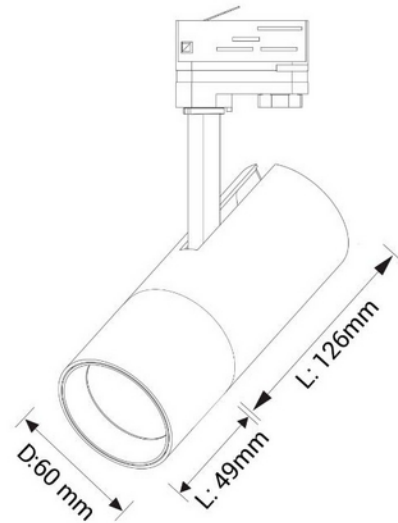

**PRODUKTDATABLAD**

Cylinder 60 Spotskinnepakke X2, 1M, 2700K, hvit

Art.no: 103430-05

*Lighting Solutions*

Cylinder 60 Spotskinnepakke X2, 1M, 2700K, hvit

Moderne spotlight med høyt lysutbytte og høy fargegjengivelse. Med inntrukket lyskilde og sin tynne profil vil denne spotskinnen bringe frem et stilfullt lys i ethvert rom. Perfekt til bruk i en rekke innredninger, inkludert restauranter, caféer, hoteller, butikker, boliger og hytter.

Spottene kan vinkles opptil 90 grader og roteres 350 grader etter ønske, og beveges frem og tilbake på skinnen for mest mulig fleksibel lysspredning. Selve spotlighten har en lengde på 22 cm og en diameter på 60mm.