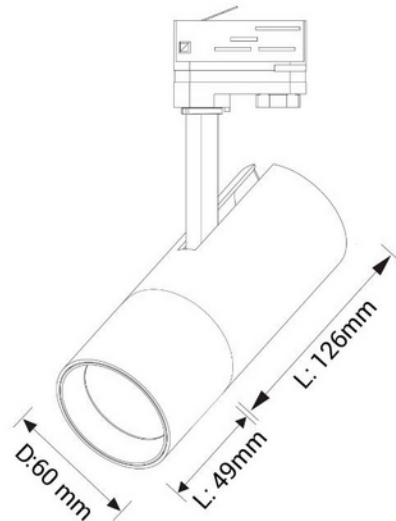

PRODUKTDATABLAD

Cylinder 60 Spotskinnepakke X2, 1M, 3000K, hvit

Art.no: 103430-06

Lighting Solutions

Cylinder 60 Spotskinnepakke X2, 1M, 3000K, hvit

Cylinder er en moderne spotlight med høyt lysutbytte og høy fargegjengivelse. Med inntrukket lyskilde og sin tynne profil vil denne spotlighten bringe frem et stilfullt lys i ethvert rom. Perfekt til bruk i en rekke innredninger, inkludert restauranter, caféer, hoteller, butikker, boliger og hytter.

Spottene kan vinkles opptil 90 grader og roteres 350 grader etter ønske, og beveges frem og tilbake på skinnen for mest mulig fleksibel lysspredning. Selve spotlighten har en lengde på 22 cm og en diameter på 60mm.

DIMENSJONER	
Bredde (produkt) (mm)	60.0
Høyde (produkt) (mm)	220.0

**PRODUKTDATABLAD**

Cylinder 60 Spotskinnepakke X2, 1M, 3000K, hvit

Art.no: 103430-06

*Lighting Solutions***MATERIALER OG OVERFLATER**

Farge	Hvit
-------	------