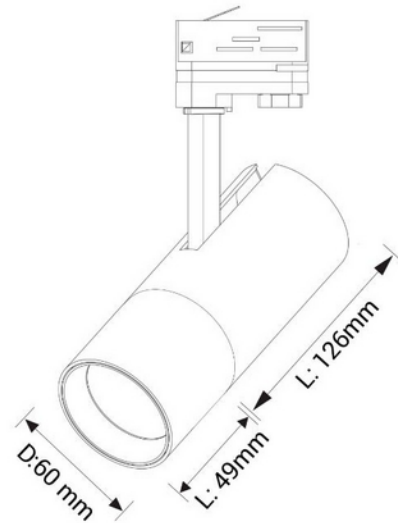

**PRODUKTDATABLAD**

Cylinder 60 Spotskinnepakke X3, 2M, 2700K, hvit

Art.no: 103430-10

*Lighting Solutions*

Cylinder 60 Spotskinnepakke X3, 2M, 2700K, hvit

Cylinder er en moderne spotlight med høyt lysutbytte og høy fargegjengivelse. Med inntrukket lyskilde og sin tynne profil vil denne spotlighten bringe frem et stilfullt lys i ethvert rom. Perfekt til bruk i en rekke innredninger, inkludert restauranter, caféer, hoteller, butikker, boliger og hytter.

Spottene kan vinkles opptil 90 grader og roteres 350 grader etter ønske, og beveges frem og tilbake på skinnen for mest mulig fleksibel lysspredning. Selve spotlighten har en lengde på 22 cm og en diameter på 60mm.

DIMENSJONER	
Bredde (produkt) (mm)	60.0
Høyde (produkt) (mm)	220.0

MATERIALER OG OVERFLATER	
Farge	Hvit