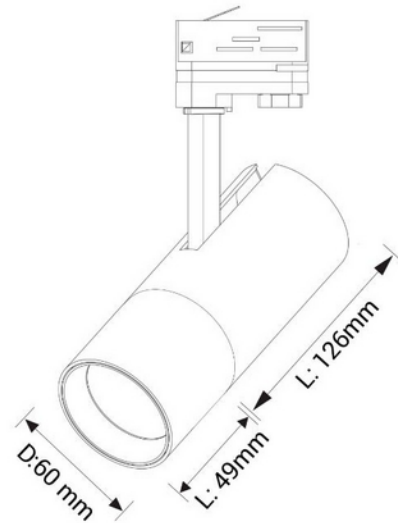

PRODUKTDATABLAD

Cylinder 60 Spotskinnepakke X3, 2M, Dim-to-Warm, hvit

Art.no: 103430-12

Lighting Solutions

Cylinder 60 Spotskinnepakke X3, 2M, Dim-to-Warm, hvit

Komplett skinesett med Global 1-tenning 2 meter skinne og tre Cylinder spotter. Spottene leveres ferdig med integrert LED-modul og adapter, klare til montering direkte på skinnen. Hver spotlight har en høyde på 220 mm og en diameter på 60 mm, og kan vinkles 90° og roteres 350°. Spottene kan flyttes langs skinnen etter behov, slik at lysbildet kan justeres uten inngrep i anlegget. IP-grad er IP20 og isolasjonsklasse er I.

Lysytelsen per spotlight er 1100 lumen ved $tc=25$, med en spredningsvinkel på 38°. Fargetemperaturen er Dim-to-Warm fra 3000K til 2000K. Fargegjengivelsen er CRI 95 med fargekode 930, og optikken er klar. Levetiden på LED-modulen er spesifisert til L80B10 100.000 timer.

Systemeffekt per spotlight er 15W, med LED-strøm 350 mA, og armaturen drives på 230V 50Hz. Dimming skjer via faseavsnitt. Skinnen fungerer både som mekanisk festepunkt og strømmating for spottene, og gir mulighet for plassering og tilpasning uten kabelomlegging.

DIMENSJONER	
Bredde (produkt) (mm)	60.0
Høyde (produkt) (mm)	220.0

MATERIALER OG OVERFLATER	
Farge	Hvit

MONTERING OG TILKOBLING	
Tilkobling (system)	Skinne 1-fase