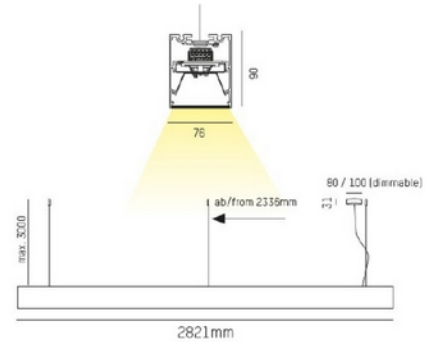

**PRODUKTDATABLAD**

Log Out Pendant 4980lm 930 50W WH

Art.no: 1039-3

*Lighting Solutions*

## Log Out Pendant 4980lm 930 50W WH

ELEKTRISKE DATA	
Dimmefunksjon (system)	Ingen
Effekt (system) (W)	50

TEKNISK DATA	
IP (system)	IP20
Utendørs	No

LYSTEKNISKE DATA	
Lumen ut (system) (lm)	4980
Fargegjengivelse (CRI / Ra) (>=)	90
Fargetemperatur (CCT) (K)	3000
Fargekode	930
Linse (Diffusor)	Opal

**PRODUKTDATABLAD**

Log Out Pendant 4980lm 930 50W WH

Art.no: 1039-3

*Lighting Solutions*

DIMENSJONER	
Lengde (produkt) (mm)	2821.0
Bredde (produkt) (mm)	76.0
Høyde (produkt) (mm)	90.0
Vekt (produkt) (kg)	11.5