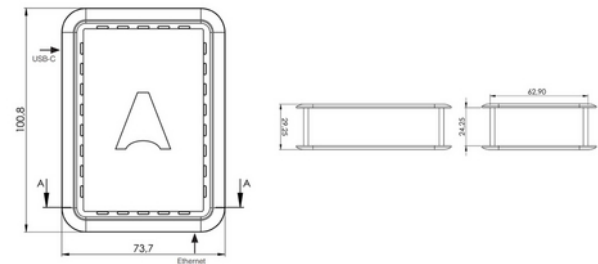

PRODUKTDATABLAD
CBU Casambi Cloud Gateway
Art.no: 1062

Lighting Solutions

CBU Casambi Cloud Gateway

Motta data fra ditt Casambi-nettverk og fjernstyre det over internett med en Casambi Cloud Gateway. To produktvarianter er tilgjengelige; PSU (CGW-001-PSU) og PoE-aktivert (CGW-001-POE). Power Supply Unit (PSU)-versjonen leveres med en strømadapter som er egnet for EU, UK, US, AU og PRC-regionene. Power over Ethernet (PoE)-versjonen leveres med en splitter for å separere strømmen fra dataen og mate den inn i en separat inngang.