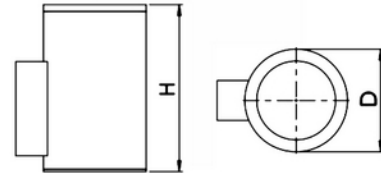

**PRODUKTDATABLAD**

Tube Wall Single 2750lm 830 45° 21W IP65 Ø155x250mm DarkGrey

Art.no: 1075-45-1

*Lighting Solutions*

D, mm	H, mm
155	464
	250

## Tube Wall Single 2750lm 830 45° 21W IP65 Ø155x250mm DarkGrey

Tube Wall Up or Down er en armatur for montering utendørs på fasader. Tube Wall er det perfekte valg når man ønsker å belyse fasader for å skape større oppmerksomhet. Tube Wall Up or Down leveres i mørk grå og gir lys i én retning.

DIMENSJONER	
Lengde (produkt) (mm)	250.0
Bredde (produkt) (mm)	155.0
Vekt (produkt) (kg)	2.2

MATERIALER OG OVERFLATER	
Farge	Mørk grå
Korrosjonsklasse	C3

MONTERING OG TILKOBLING	
Bruksområde	Generelt, Utendørs
Montering	Utenpåliggende, Vegg
Tilkobling (system)	Terminal