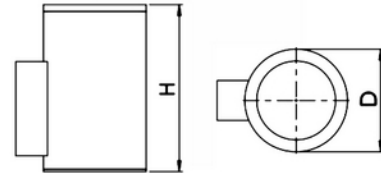

**PRODUKTDATABLAD**

Tube Wall Up&Down 2x2750lm 830 45° 39W IP65 Ø155x250mm D.GR

Art.no: 1076-45-1

*Lighting Solutions*

D, mm	H, mm
155	464
	250

Tube Wall Up&Down 2x2750lm 830 45° 39W IP65 Ø155x250mm D.GR

Tube Wall Up&Down er en armatur for montering utendørs på fasader. Tube Wall er det perfekte valg når man ønsker å belyse fasader for å skape større oppmerksomhet. Tube Wall Up&Down leveres i mørk grå og gir både opp og ned -lys.

Tube Wall Up&Down 2x2750lm 830 45° 39W IP65 Ø155x250mm D.GR

Art.no: 1076-45-1

*Lighting Solutions*

TEKNISK DATA	
Driftstemperatur (°C)	-25 - 40

LYSTEKNISKE DATA	
Lumen ut (system) (lm)	4111
Varm lumen (t=65) fra chip (lm)	5244
Kald lumen (t=25) fra chip (lm)	5558
Fargegjengivelse (CRI / Ra) (>=)	80
Fargetemperatur (CCT) (K)	3000
Fargekode	830
Sokkel / Base	N/A
Linse (Diffusor)	Ingen
Strålevinkel (°)	45°
Levetid (t)	L80B10: 100 000
MacAdam (SDCM)	3
Produsentbeskrivelse (COB)	CLU038-1208 CIT G6
Driftspenning LED (max tp=25) (V)	36.8
Driftspenning LED (min tp=65) (V)	31.2

DIMENSJONER	
Bredde (produkt) (mm)	155.0
Høyde (produkt) (mm)	464.0
Vekt (produkt) (kg)	3.2

MATERIALER OG OVERFLATER	
Farge	Mørk grå
Korrosjonsklasse	C3

MONTERING OG TILKOBLING	
Bruksområde	Generelt, Utendørs
Montering	Utenpåliggende, Vegg
Tilkobling (system)	Terminal