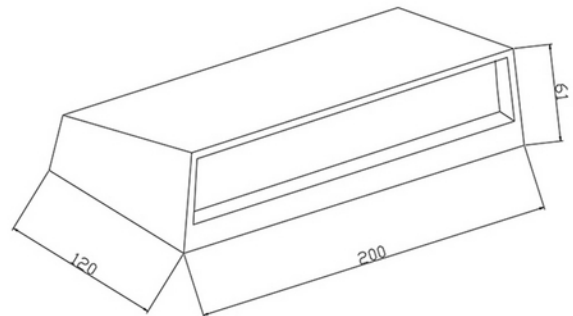

PRODUKTDATABLAD
Caro 700lm 830 78° 16W BK IP65
Art.no: 1080-2

Lighting Solutions

Caro 700lm 830 78° 16W BK IP65

Med sine rene linjer og lett skrånende topp er Caro et stilsikkert valg som vil passe godt inn til de fleste inngangspartier og ved siden av dører. Meget godt lys med 78° spredning. Caro ser like bra ut i private hjem som ved innganger til hoteller og restauranter.

PRODUKTDATABLAD
Caro 700lm 830 78° 16W BK IP65
Art.no: 1080-2

Lighting Solutions

TEKNISK DATA	
Utendørs	Yes

LYSTEKNISKE DATA	
Lumen ut (system) (lm)	670
Kald lumen (t=25) fra chip (lm)	700
Effektivitet (system) (lm/W)	40
Fargegjengivelse (CRI / Ra) (>=)	80
Fargetemperatur (CCT) (K)	3000
Fargekode	830
Sokkel / Base	N/A
Linse (Diffusor)	Ingen
Strålevinkel (°)	78°
Levetid (t)	L80B50: 50 000
UGR (<=)	19
Produsentbeskrivelse (ikke-COB)	3030

DIMENSJONER	
Lengde (produkt) (mm)	208.0
Bredde (produkt) (mm)	53.0
Høyde (produkt) (mm)	104.0
Vekt (produkt) (kg)	0.6

MATERIALER OG OVERFLATER	
Farge	Sort

PRODUKTDATABLAD
Caro 700lm 830 78° 16W BK IP65
Art.no: 1080-2