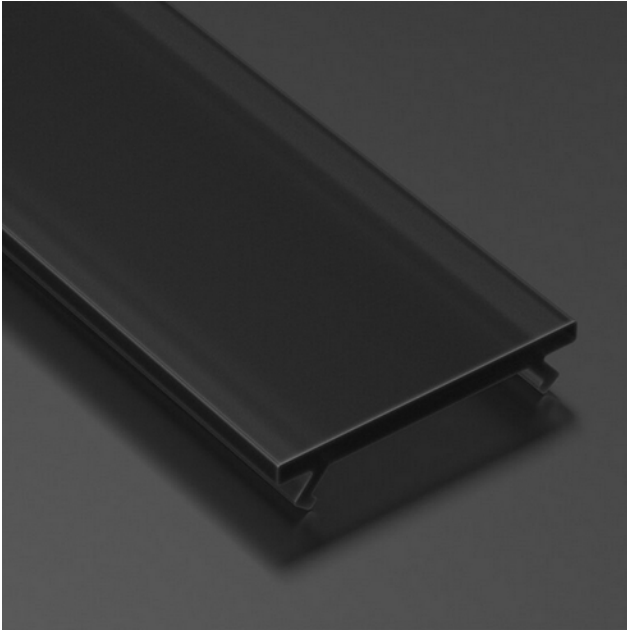

**PRODUKTDATABLAD**  
Cover Black PMMA basic 2,02m  
Art.no: 11-2017-20

*Lighting Solutions*

## Cover Black PMMA basic 2,02m

Den 2 meter lange diffuseren for aluminiumsprofil er designet for å gi en jevn og behagelig belysning, ideelt for innendørs bruk.

TEKNISK DATA	
Utendørs	No

DIMENSJONER	
Lengde (produkt) (mm)	2020.0