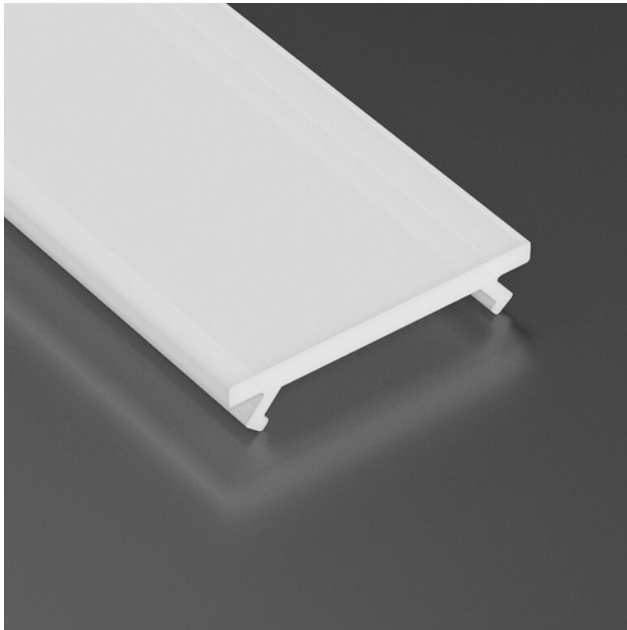

**PRODUKTDATABLAD**  
Cover milky PC basic 2,02m  
Art.no: 11-3011-20

*Lighting Solutions*

## Cover milky PC basic 2,02m

Den 2 meter lange diffuseren for aluminiumsprofil er designet for å gi en jevn og behagelig belysning, ideelt for innendørs bruk.