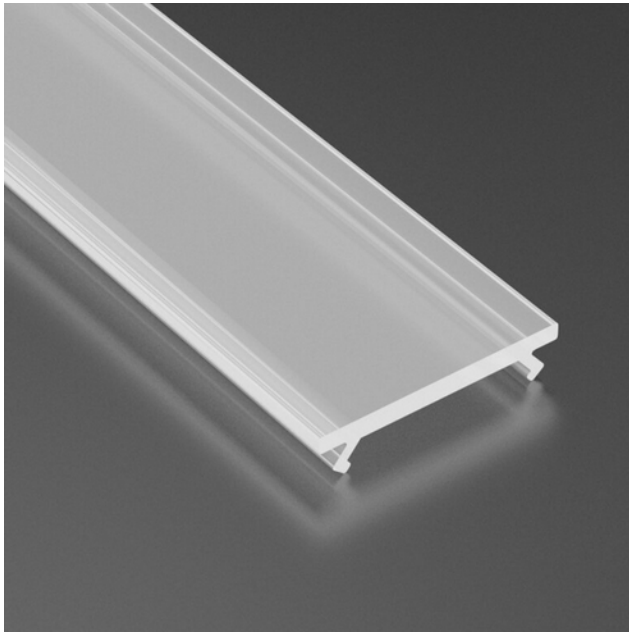

PRODUKTDATABLAD
Cover Frozen G2 PC basic 2,02m
Art.no: 11-3292-20

Lighting Solutions

Cover Frozen G2 PC basic 2,02m

Den 2 meter lange diffuseren for aluminiumsprofil er designet for å gi en jevn og behagelig belysning, ideelt for innendørs bruk.