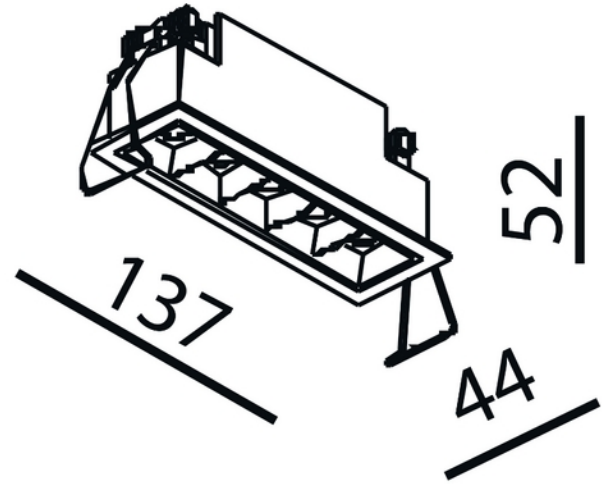

PRODUKTDATABLAD
Cold 5 Front Ring Black
Art.no: 1107-2

Lighting Solutions

130x36mm

Cold 5 Front Ring Black

CE

Sort frontring for Cold 5

DIMENSJONER	
Lengde (produkt) (mm)	123.0
Bredde (produkt) (mm)	30.0
Høyde (produkt) (mm)	11.0
Vekt (produkt) (kg)	0.05