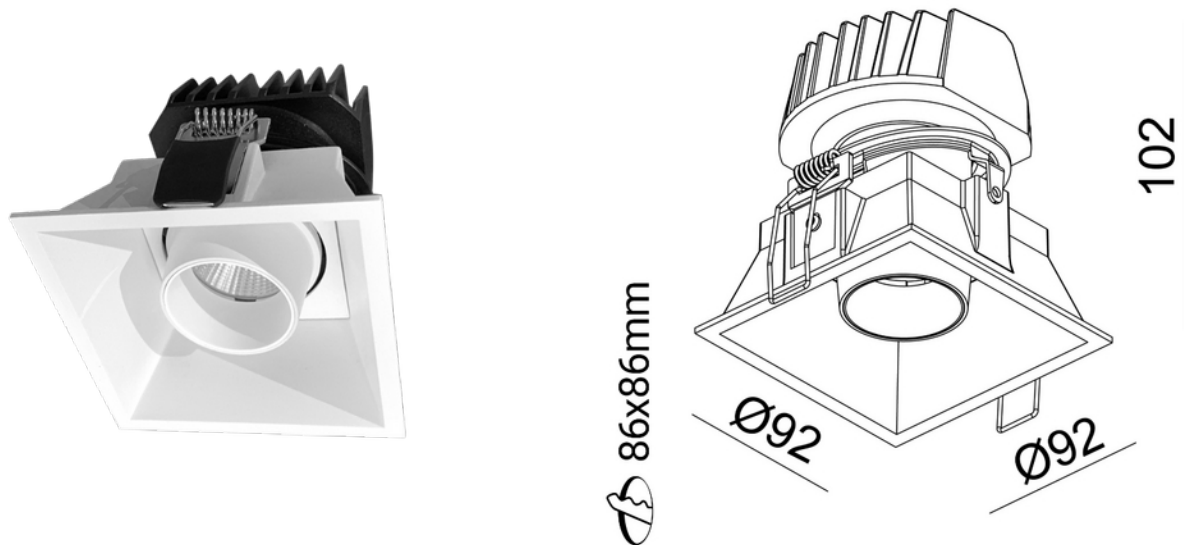

**PRODUKTDATABLAD**

Make D2W 45-950lm 930-919 34° 9,4W WH w/o driver

Art.no: 11080-D2W-34-3

*Lighting Solutions*

Make D2W 45-950lm 930-919 34° 9,4W WH w/o driver

ELEKTRISKE DATA	
Beskyttelsesklasse	3
Dimmefunksjon (system)	Avhengig av driver
Spenning (V)	230V 50Hz
Driftspenning LED (mA)	500
Effekt (system) (W)	9,4

TEKNISK DATA	
IP (system)	IP20
Utendørs	No
Hullmål (mm)	86X86

LYSTEKNISKE DATA	
Kald lumen (t=25) fra chip (lm)	45-950

**PRODUKTDATABLAD**

Make D2W 45-950lm 930-919 34° 9,4W WH w/o driver

Art.no: 11080-D2W-34-3

*Lighting Solutions*

LYSTEKNISKE DATA	
Fargegjengivelse (CRI / Ra) (>=)	90
Fargetemperatur (CCT) (K)	3000-1900K D2W
Fargekode	930-919
Lyskildetype	LED (innebygget)
Sokkel / Base	N/A
Linse (Diffusor)	Klar
Strålevinkel (°)	34°
Levetid (t)	L80B10: 100 000
MacAdam (SDCM)	3
Produsent (lyskilde)	Prolight
Produsentbeskrivelse (COB)	OPTO PDSQ-10FVL (DTW)
Driftstrøm LED (min-max) (mA)	null - 500

DIMENSJONER	
Lengde (produkt) (mm)	92.0
Bredde (produkt) (mm)	92.0
Høyde (produkt) (mm)	107.0

MATERIALER OG OVERFLATER	
Farge	Hvit

MONTERING OG TILKOBLING	
Bruksområde	Hytte, Hotell, Kjøkken, Bolig, Showrom
Montering	Innfelt, Tak
Tilkobling (system)	Depending on driver