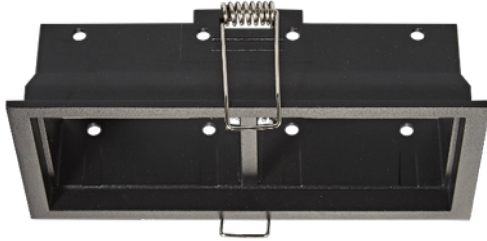

**PRODUKTDATABLAD**  
Rise L Double Mounting kit BK  
Art.no: 11090-2-2

*Lighting Solutions*

## Rise L Double Mounting kit BK

CE

Monteringsett i sort for montering av 2 stk Rise L.

MATERIALER OG OVERFLATER	
Farge	Sort
Kapslingsmateriale	Polykarbonat

ENERGI OG GODKJENNING	
CE-merke	Yes