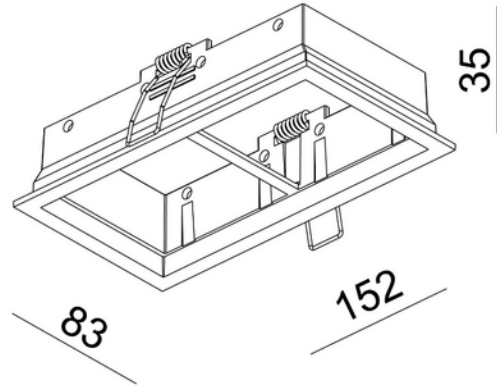

**PRODUKTDATABLAD**  
Rise L Double Mounting kit BK  
Art.no: 11090-2-2

*Lighting Solutions*

## Rise L Double Mounting kit BK

CE

Monteringsett i sort for montering av 2 stk Rise L.

MATERIALER OG OVERFLATER	
Farge	Sort
Kapslingsmateriale	Polykarbonat

ENERGI OG GODKJENNING	
CE-merke	Yes