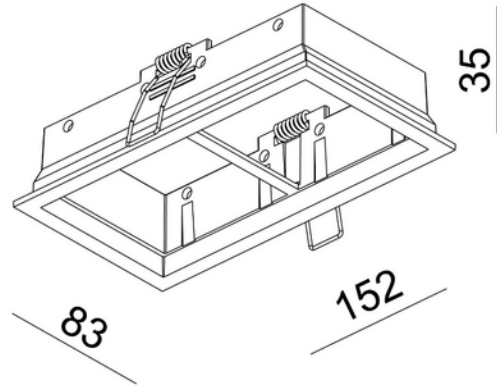

PRODUKTDATABLAD
Rise L Double Mounting kit WH
Art.no: 11090-2-3

Lighting Solutions

Rise L Double Mounting kit WH

Monteringsett i hvit for montering av 2 stk Rise L.

MATERIALER OG OVERFLATER	
Farge	Hvit
Kapslingsmateriale	Polykarbonat