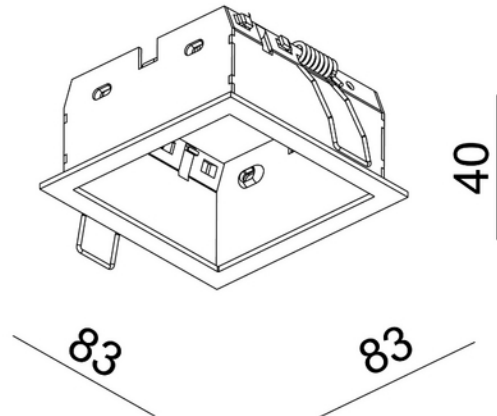

PRODUKTDATABLAD  
Rise L Mounting kit BK  
Art.no: 11090-2

Lighting Solutions

## Rise L Mounting kit BK

Monteringssett i sort for singel montering av Rise L.

TEKNISK DATA	
Utendørs	No
Type (tilbehør)	Mounting acc.

DIMENSJONER	
Lengde (produkt) (mm)	83.0
Bredde (produkt) (mm)	83.0
Høyde (produkt) (mm)	40.0