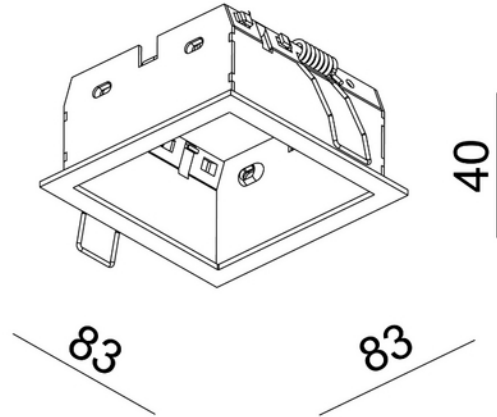

PRODUKTDATABLAD  
Rise L Mounting kit WH  
Art.no: 11090-3

Lighting Solutions

## Rise L Mounting kit WH

Montertingsett i hvit for singel montering av Rise L.

DIMENSJONER	
Lengde (produkt) (mm)	83.0
Bredde (produkt) (mm)	83.0
Høyde (produkt) (mm)	40.0

MATERIALER OG OVERFLATER	
Farge	Hvit
Kapslingsmateriale	Polykarbonat