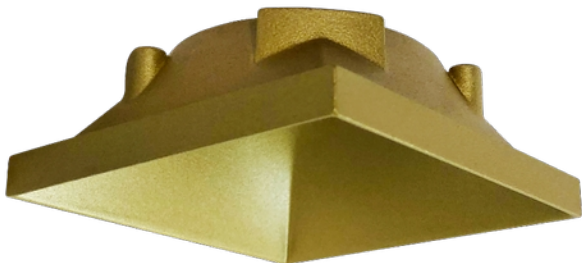

PRODUKTDATABLAD
Rise L Front Ring Gold
Art.no: 11094-6

Lighting Solutions

Rise L Front Ring Gold

CE

Gull front ring for Rise L

DIMENSJONER	
Lengde (produkt) (mm)	67.0
Bredde (produkt) (mm)	67.0
Høyde (produkt) (mm)	24.0

MATERIALER OG OVERFLATER	
Farge	Gull

ENERGI OG GODKJENNING	
CE-merke	Yes