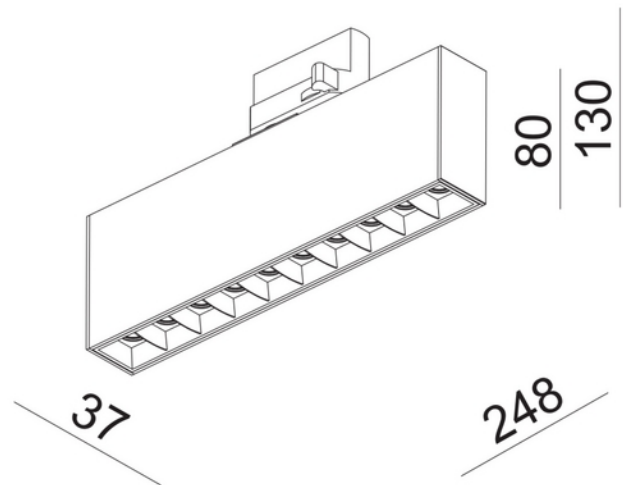

**PRODUKTDATABLAD**

Cold 10 Track 2200lm 930 36° 20W WH w/BK Front ring 3-cir On

Art.no: 1110-30-3

*Lighting Solutions*

## Cold 10 Track 2200lm 930 36° 20W WH w/BK Front ring 3-cir On

ELEKTRISKE DATA	
Beskyttelsesklasse	2
Dimmefunksjon (system)	Ingen
Spenning (V)	230V 50Hz
Effekt (system) (W)	20

TEKNISK DATA	
IP (system)	IP20
Utendørs	No

LYSTEKNISKE DATA	
Kald lumen (t=25) fra chip (lm)	2200

**PRODUKTDATABLAD**

Cold 10 Track 2200lm 930 36° 20W WH w/BK Front ring 3-cir On

Art.no: 1110-30-3

*Lighting Solutions*

LYSTEKNISKE DATA	
Fargegjengivelse (CRI / Ra) (>=)	90
Fargetemperatur (CCT) (K)	3000
Fargekode	930
Lyskildetype	LED (innebygget)
Sokkel / Base	N/A
Linse (Diffusor)	Ingen
Strålevinkel (°)	36°
Levetid (t)	L80B10: 100 000