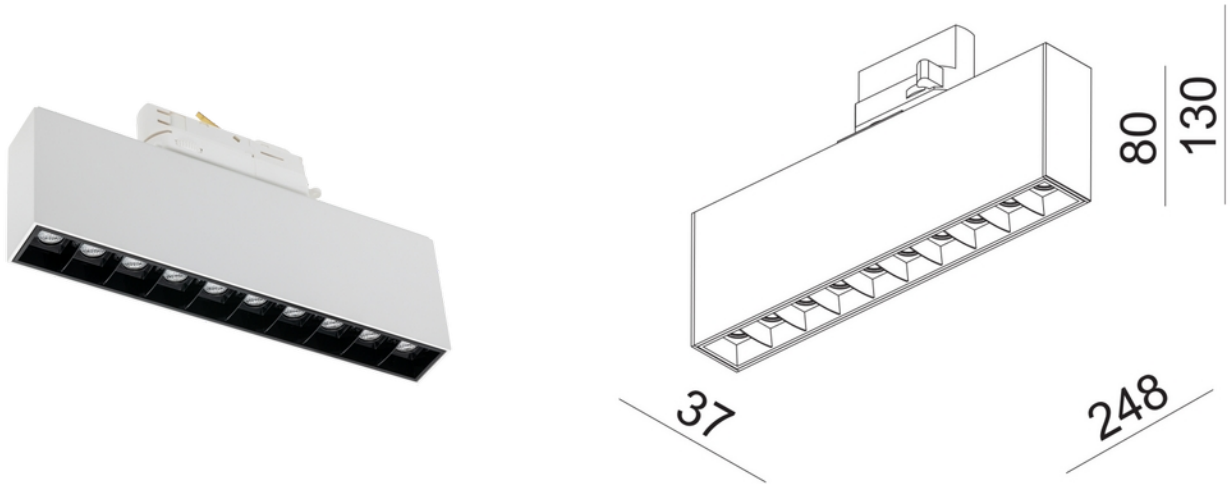

**PRODUKTDATABLAD**

Cold 10 Track 2200lm 930 36° 20W WH/BK Front ring 3-cir DALI

Art.no: 1110-30-3-ddd

*Lighting Solutions*

Cold 10 Track 2200lm 930 36° 20W WH/BK Front ring 3-cir DALI

ELEKTRISKE DATA	
Beskyttelsesklasse	2
Dimmefunksjon (system)	DALI
Spenning (V)	230V 50Hz
Effekt (system) (W)	20

TEKNISK DATA	
IP (system)	IP20
Utendørs	No

LYSTEKNISKE DATA	
Kald lumen (t=25) fra chip (lm)	2200

**PRODUKTDATABLAD**

Cold 10 Track 2200lm 930 36° 20W WH/BK Front ring 3-cir DALI

Art.no: 1110-30-3-ddd

*Lighting Solutions*

LYSTEKNISKE DATA	
Fargegjengivelse (CRI / Ra) (>=)	90
Fargetemperatur (CCT) (K)	3000
Fargekode	930
Lyskildetype	LED (innebygget)
Sokkel / Base	N/A
Linse (Diffusor)	Ingen
Strålevinkel (°)	36°
Levetid (t)	L80B10: 100 000

MATERIALER OG OVERFLATER	
Farge	Hvit

MONTERING OG TILKOBLING	
Tilkobling (system)	Skinne 3-fase+dim

ENERGI OG GODKJENNING	
CE-merke	Yes