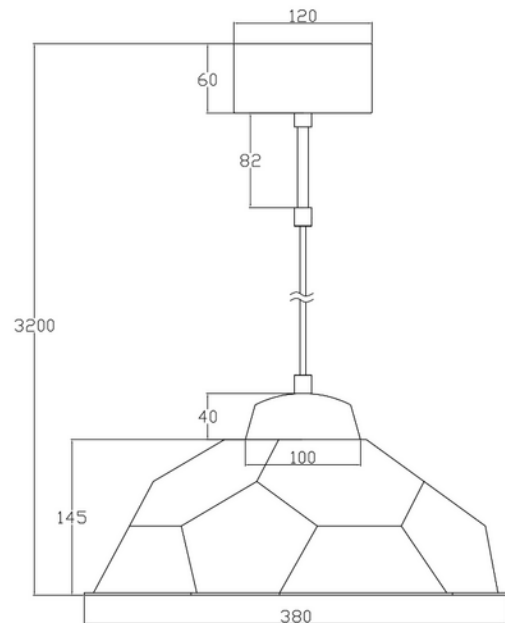

**PRODUKTDATABLAD**

Rdivi Pendant E27 Max 40W Ø460mm Natural 3m cable

Art.no: 114001-17

*Lighting Solutions*

Rdivi Pendant E27 Max 40W Ø460mm Natural 3m cable

Takpendel laget av bærekraftig og resirkulert materiale for naturens beste. Leveres med 3 meter kabel og E27 sokkel.
Lyskilde kjøpes separat.

ELEKTRISKE DATA	
Beskyttelsesklasse	2
Dimmefunksjon (system)	Avhengig av lyskilde
Spenning (V)	230V 50Hz
Lyskilde Maks Effekt (W) hvis Sokkel	40

TEKNISK DATA	
IP (system)	IP20
Utendørs	No

LYSTEKNISKE DATA	
Lyskildetype	Lyskilde ikke inkludert

**PRODUKTDATABLAD**

Rdivi Pendant E27 Max 40W Ø460mm Natural 3m cable

Art.no: 114001-17

*Lighting Solutions*

LYSTEKNISKE DATA	
Sokkel / Base	E27

DIMENSJONER	
Bredde (produkt) (mm)	380.0
Høyde (produkt) (mm)	145.0
Vekt (produkt) (kg)	0.8