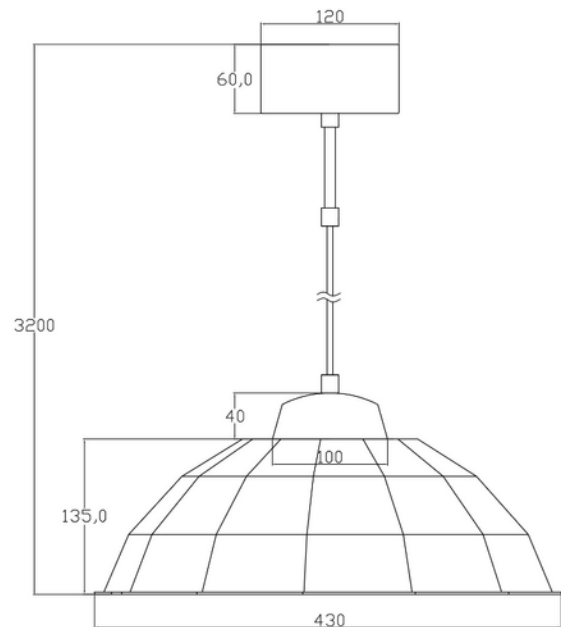

**PRODUKTDATABLAD**

Redivi Pendant E27 Max 40W Ø400mm Natural 3m cable

Art.no: 114003-17

*Lighting Solutions*

## Redivi Pendant E27 Max 40W Ø400mm Natural 3m cable

Nedhengt pendel designet med miljøvennlige materialer. Leveres i sort eller natural farge med 3m sort tekstilkabel og takboks. E27 Lyskilde kjøpes separat

**PRODUKTDATABLAD**

Redivi Pendant E27 Max 40W Ø400mm Natural 3m cable

Art.no: 114003-17

*Lighting Solutions*

LYSTEKNISKE DATA	
Sokkel / Base	E27

DIMENSJONER	
Bredde (produkt) (mm)	430.0
Høyde (produkt) (mm)	135.0
Vekt (produkt) (kg)	0.9