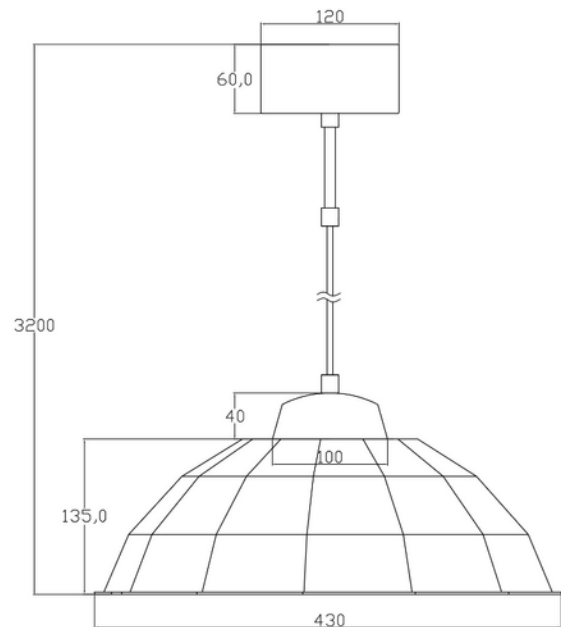

**PRODUKTDATABLAD**

Redivi Pendant E27 Max 40W Ø400mm BK 3m cable

Art.no: 114003-2

*Lighting Solutions*

## Redivi Pendant E27 Max 40W Ø400mm BK 3m cable

Nedhengt pendel designet med miljøvennlige materialer. Leveres i sort eller natural farge med 3m sort tekstilkabel og takboks. E27 Lyskilde kjøpes separat

**PRODUKTDATABLAD**

Redivi Pendant E27 Max 40W Ø400mm BK 3m cable

Art.no: 114003-2

*Lighting Solutions*

LYSTEKNISKE DATA	
Sokkel / Base	E27

DIMENSJONER	
Bredde (produkt) (mm)	430.0
Høyde (produkt) (mm)	135.0
Vekt (produkt) (kg)	0.9