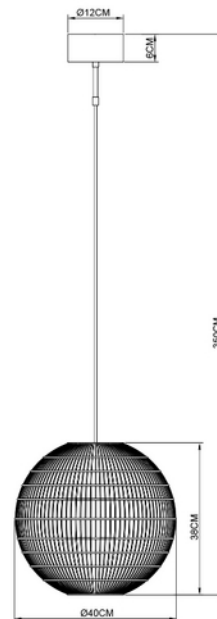

**PRODUKTDATABLAD**

Alba Pendant E27 Max 40W Brass Ø400mm 3m cable

Art.no: 118045-4

*Lighting Solutions*

Alba Pendant E27 Max 40W Brass Ø400mm 3m cable

Nedhengt takpendel med synlig lyskilde bak buede metalltråder i messingfarge. Pendlene gir et delikat lys med en spennende skyggetegning. E27 lyspære medfølger ikke og selges separat.

**PRODUKTDATABLAD**

Alba Pendant E27 Max 40W Brass Ø400mm 3m cable

Art.no: 118045-4

*Lighting Solutions*

LYSTEKNISKE DATA	
Sokkel / Base	E27

DIMENSJONER	
Bredde (produkt) (mm)	400.0
Høyde (produkt) (mm)	380.0
Vekt (produkt) (kg)	3.08