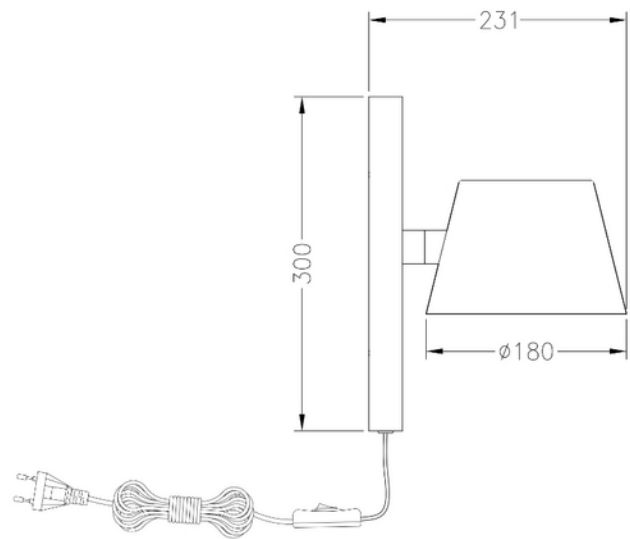

PRODUKTDATABLAD
Polus Wall E27 Max 40W BK
Art.no: 119014-2

Lighting Solutions

Polus Wall E27 Max 40W BK

Polus Wall er en enkel og minimalistisk vegg lampe som passer inn i et hvert rom. Benytt den som arbeidslys ved skrivebordet eller som leselys over sofaen. Høyde på 30cm og har AV/PÅ bryter. Kan ikke dimmes. Lampen har E27 sokkel og leveres uten lyskilde.

ELEKTRISKE DATA	
Beskyttelsesklasse	2
Dimmefunksjon (system)	Ingen
Spenning (V)	230V 50Hz
Lyskilde Maks Effekt (W) hvis Sokkel	40

TEKNISK DATA	
IP (system)	IP20
Utendørs	No

PRODUKTDATABLAD
Polus Wall E27 Max 40W BK
Art.no: 119014-2

Lighting Solutions

LYSTEKNISKE DATA	
Lyskildetype	Lyskilde ikke inkludert
Sokkel / Base	E27

DIMENSJONER	
Lengde (produkt) (mm)	230.0
Bredde (produkt) (mm)	180.0
Høyde (produkt) (mm)	300.0
Vekt (produkt) (kg)	0.8