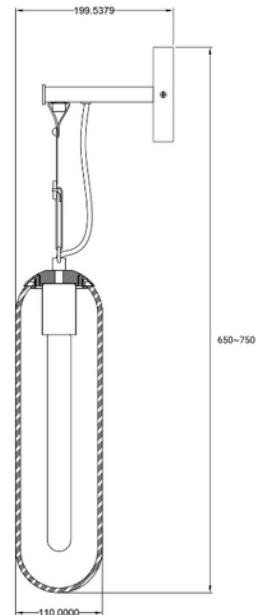

**PRODUKTDATABLAD**

Tubus Wall E27 max 25W Opal glass

Art.no: 119027-15

*Lighting Solutions*

## Tubus Wall E27 max 25W Opal glass

Tubus vegglampe med opal glass, sort baldakin og skinnreim. Lyskilde er ikke inkludert.

ELEKTRISKE DATA	
Beskyttelsesklasse	2
Dimmefunksjon (system)	Avhengig av lyskilde
Spenning (V)	230V 50Hz
Lyskilde Maks Effekt (W) hvis Sokkel	25

TEKNISK DATA	
IP (system)	IP20
Utendørs	No

LYSTEKNISKE DATA	
Lyskildetype	Lyskilde ikke inkludert
Sokkel / Base	E27

**PRODUKTDATABLAD**

Tubus Wall E27 max 25W Opal glass

Art.no: 119027-15

*Lighting Solutions*

DIMENSJONER	
Lengde (produkt) (mm)	650.0
Bredde (produkt) (mm)	110.0
Høyde (produkt) (mm)	120.0
Vekt (produkt) (kg)	1.46

MATERIALER OG OVERFLATER	
Farge	Opal

MONTERING OG TILKOBLING	
Bruksområde	Cafe, Hytte, Hotell, Bolig
Montering	Vegg