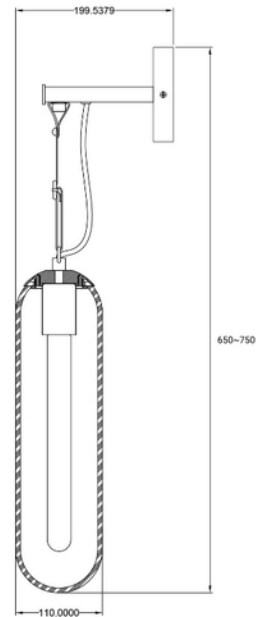

**PRODUKTDATABLAD**

Tubus Wall E27 max 25W Smoked glass

Art.no: 119027-16

*Lighting Solutions*

Tubus Wall E27 max 25W Smoked glass

Tubus vegglampe med røykfarget glass, sort baldakin og skinnreim. Lyskilde er ikke inkludert.

**PRODUKTDATABLAD**

Tubus Wall E27 max 25W Smoked glass

Art.no: 119027-16

*Lighting Solutions*

DIMENSJONER	
Lengde (produkt) (mm)	650.0
Bredde (produkt) (mm)	110.0
Høyde (produkt) (mm)	200.0
Vekt (produkt) (kg)	1.46