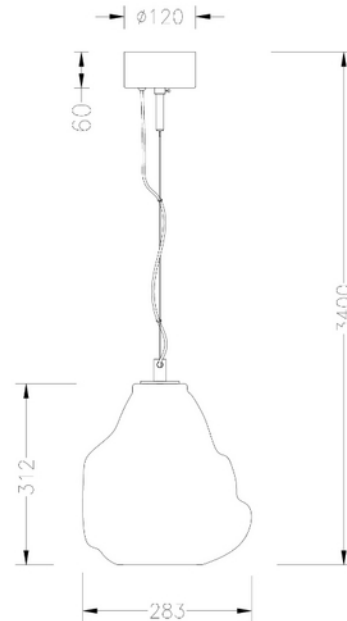

**PRODUKTDATABLAD**

Istopio L Pendant smoked glass E27 max 40W 3m cable

Art.no: 119033-16

*Lighting Solutions*

Istopio L Pendant smoked glass E27 max 40W 3m cable

Nedhengt glasspendel i røkt glass, en naturlig form som gir assosiasjoner til smeltet glass. Finnes i to størrelser, Lyskilde kjøpes separat.

**PRODUKTDATABLAD**

Istopio L Pendant smoked glass E27 max 40W 3m cable

Art.no: 119033-16

*Lighting Solutions*

LYSTEKNISKE DATA	
Sokkel / Base	E27

DIMENSJONER	
Bredde (produkt) (mm)	283.0
Høyde (produkt) (mm)	312.0
Vekt (produkt) (kg)	3.2